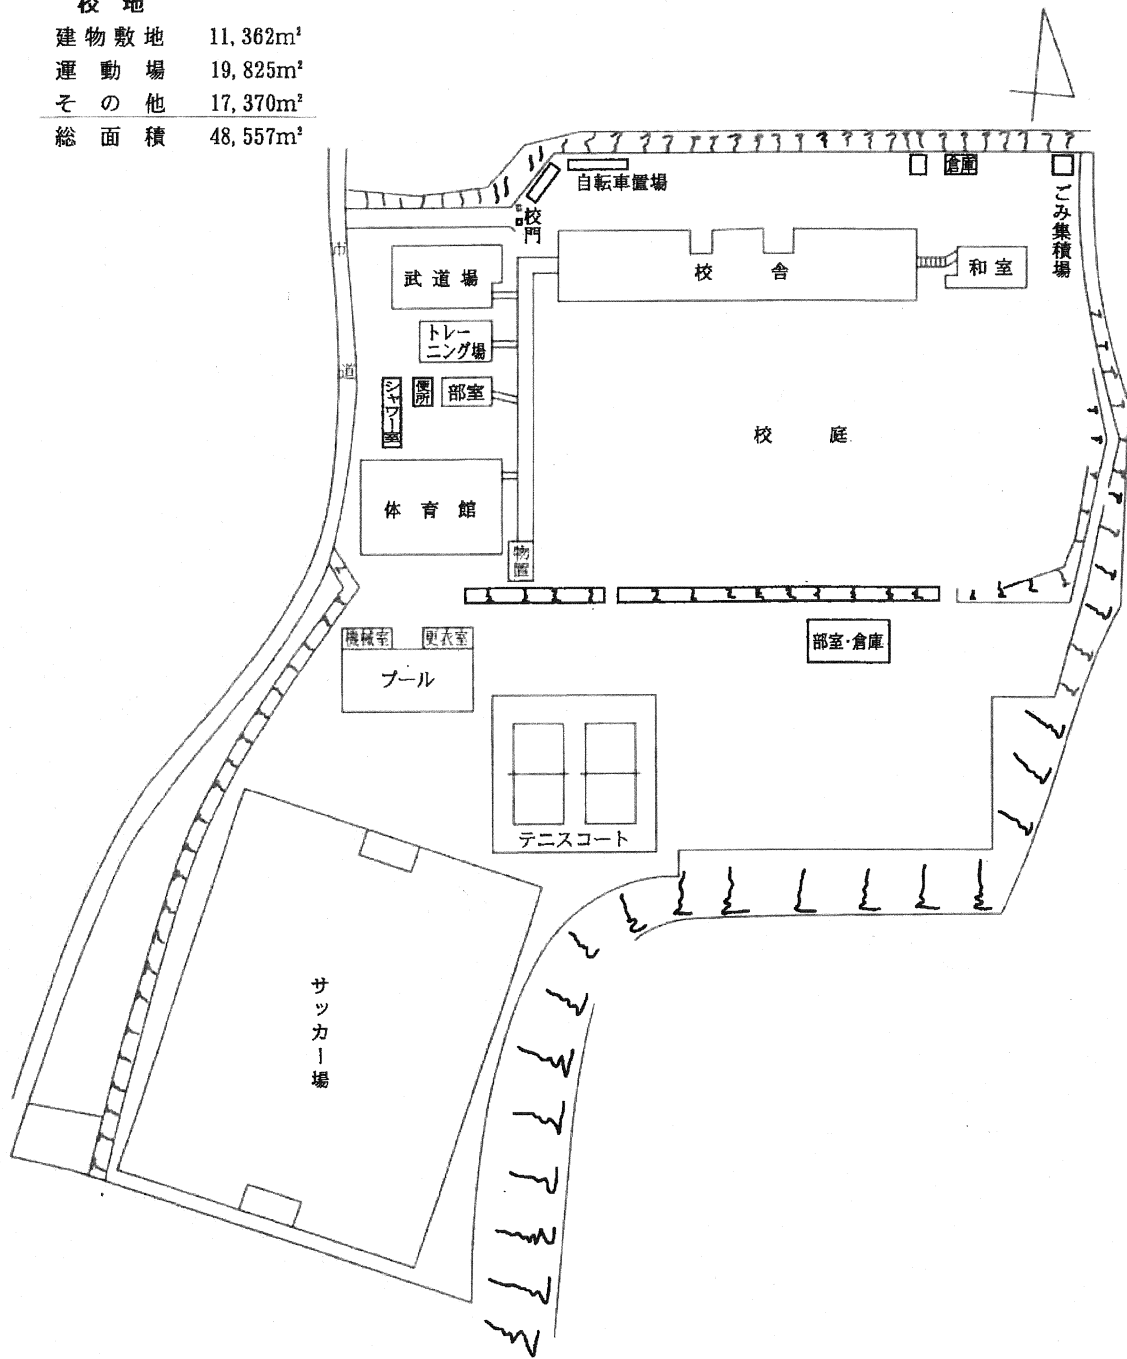

遠野校舎配置図

校地	
建物敷地	11,362m ²
運動場	19,825m ²
その他	17,370m ²
総面積	48,557m ²

校舎配置図