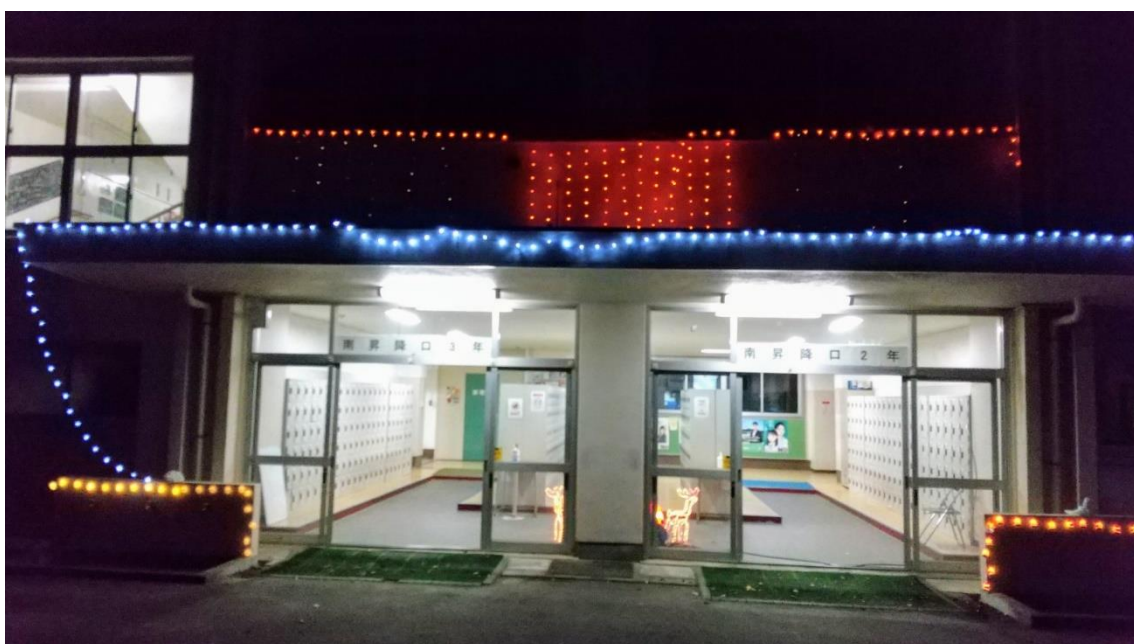

## イルミネーション（生徒会）

イルミネーションがさはこの丘の学び舎を彩っております。  
生徒会本部の皆さんによる恒例のクリスマス企画です。

↑南昇降口

↑南昇降口

↑北昇降口

↑北昇降口

↑ 学び舎に至る坂道

生徒会本部の皆さんは放課後や朝を利用して準備しました。

↑ 12月13日（火）朝

↑ 12月12日（月）放課後

↑ 12月12日（月）放課後

↑ 12月9日（金）放課後

さはこの丘の学び舎は、生徒会による「友愛」の光に包まれております。

輝く未来に向かって頑張れ、いわき湯高生！